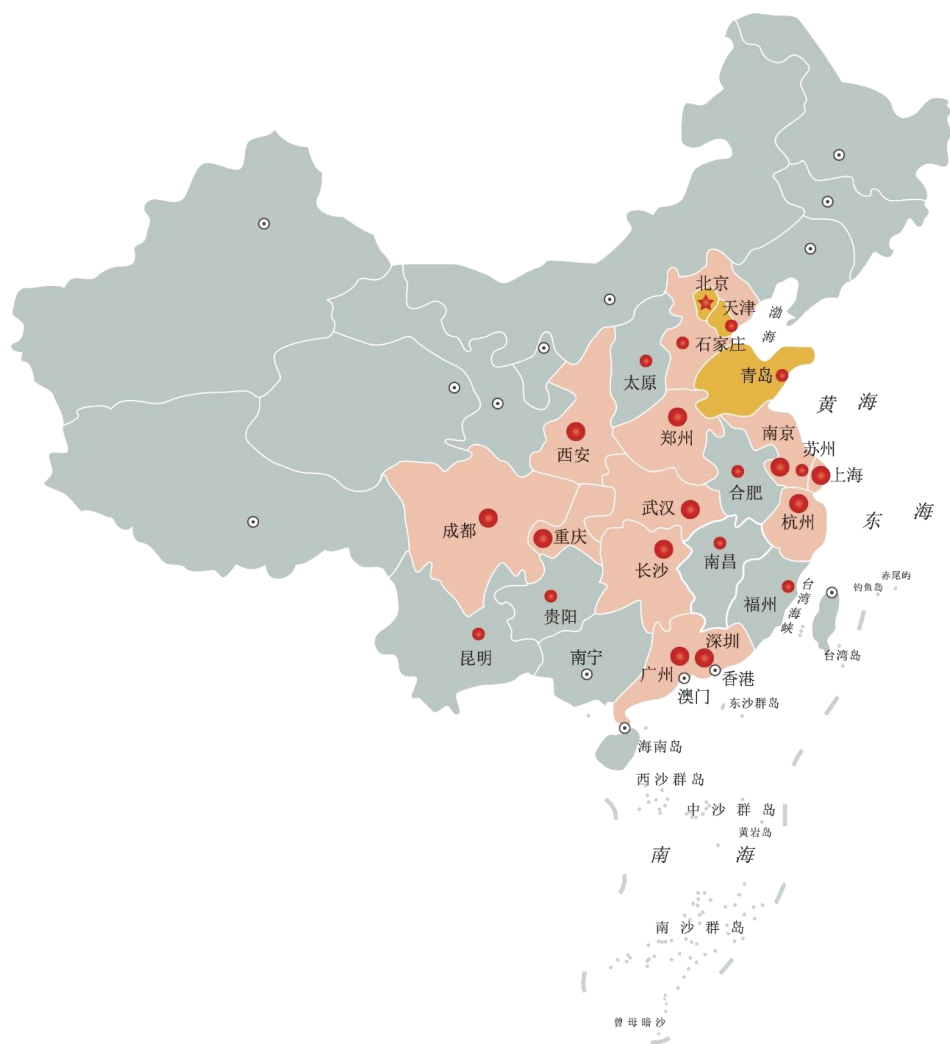

心田花开学校 2020 届校园招聘

一、公司简介

1.在全国语文教培领域独领风骚，全国一二线城市几乎都有心田花开！

2.全国只要提到语文培训哪家办得好，几乎都会想到心田花开！教语文不来心田花开，去哪里呢？

3.集团大力发展数学英语，且成绩显著，2019 上半年实现生源数量三倍增长，堪称行业奇迹！加入心田花开数学英语创始团队，定能在征战全国的路上建功立业！

4.心田花开在线教育后来居上，其核心业务指标均已远超其他同类优质在线平台，规模呈指数级增长。加入心田花开在线教育团队，你大有可为！

(心田花开学校校区分布图)

二、招聘岗位

教师岗

招聘岗位	薪资	工作地点	专业要求	任职要求
学前教育教师	12 - 27w/年	成都	教育系、中文系、外语系、管理系、法学系、哲学系、经济学系、政治学系、数学系等相关专业优先。	1.形象好, 气质佳, 责任心强; 2. 热爱教育事业, 能承受一定的工作压力, 有良好的团队协作意识和学习能力; 3. 有学科相关获奖经历或学生干部经历的优先。
小学语文教师		重庆		
初中语文教师		西安		
		郑州		
		武汉		
		长沙		
		南京		
		杭州		
		上海		
		广州		
高中语文教师	深圳	成都		
中小学教师	10 - 20w/年	成都	本科及以上, 物理相关专业优先。	
少儿英语教师	10 - 20w/年	重庆		
初中英语教师		西安		
初中物理教师	10 - 15w/年	成都	本科及以上, 历史、汉语言相关专业优先。	
国学教师	8 - 10w/年		成都	